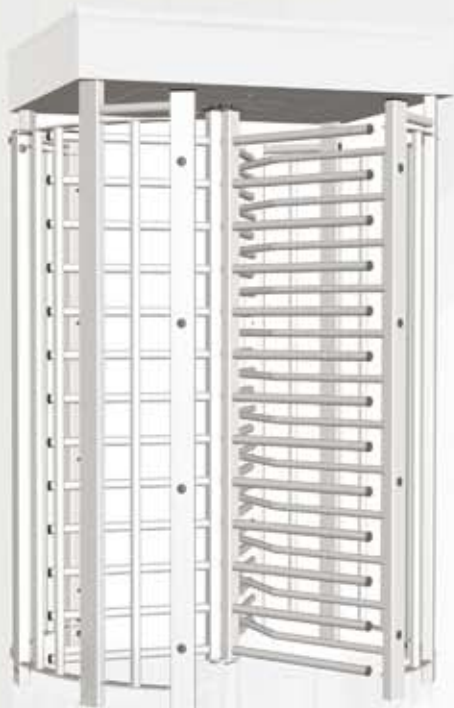

Tambour TRS 370

- Industrie-Tertiaire
- Accès-sécurisé